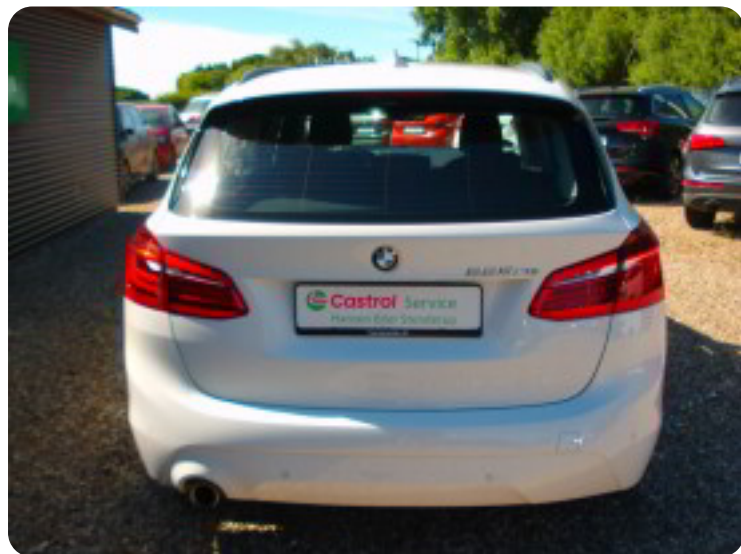

0-100 km/t
6,4 sek

Tophastighed
202 km/t

Drivmiddel
Benzin / El

Trækjul
4 hjul

Tank
36 l

Grøn ejeravgift
DKK 1.140,- / årligt

Geartype
Automatgear

Gear
6 gear

BMW 225xe

Active Tourer iPerformance aut.

DKK 149.900,-

Kontantpris

Billeder (14)

Se flere billeder på: hanserbiler.dk/biler/bmw-225xe-active-tourer-iperformance-aut-xxnygv7ma7f

Udstyrsliste (20)

2