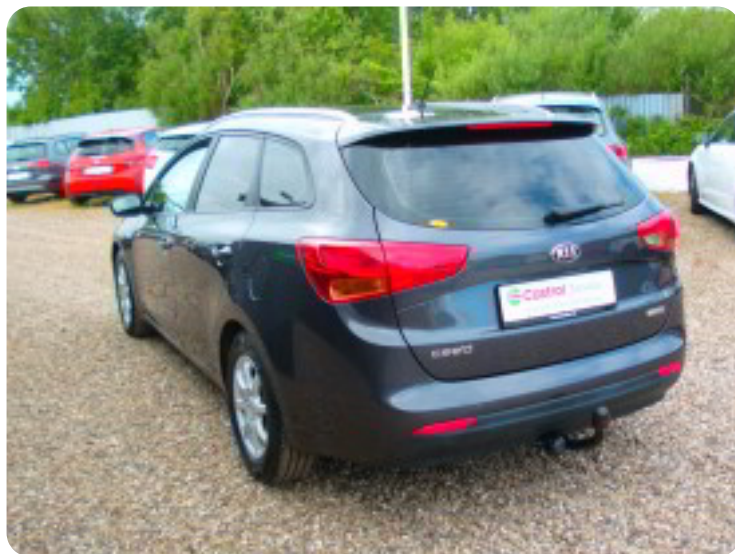

Specifikationer

Km
95.000

Km/l
16,4

1. registrering
Juli 2014

Modelår
2013

Nypris
DKK 141.020,-

HK / Nm
100 HK / 137 Nm

Type
St.car

0-100 km/t
13,5 sek

Tophastighed
180 km/t

Drivmiddel
Benzin

Trækjul
Forhjul

Tank
53 l

Grøn ejeravgift
DKK 3.480,- / årligt

Gearstype
Manuelt gear

Gear
6 gear

Kia Ceed

CVVT Active SW Van

DKK 49.900,-

Kontantpris

Billeder (16)

Se flere billeder på: hansenbiler.dk/biler/kia-ceed-cvvt-active-sw-van-dm2i6kzjkir

Udstyrsliste (15)

- 6**
6 airbags
- a**
alufælge anhængertræk
- A**
AUX tilslutning
- e**
el-spejle
- f**
fjernbetjent centrallås
- h**
højdejusterbare forsæder
- l**
læderrat
- m**
multifunktionsrat mørktonede ruder bag
- r**
ratvarme
- t**
tagræling tågelygter
- U**
USB-A tilslutning
- v**
vinterhjul