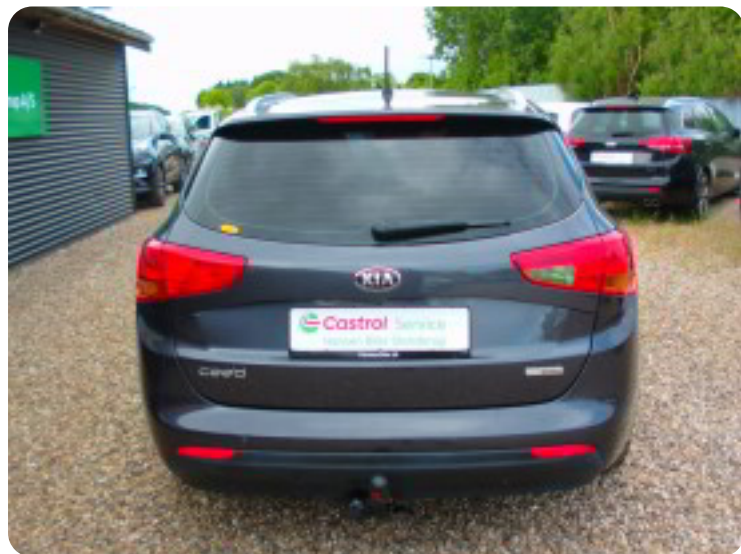

0-100 km/t
13,5 sek

Tophastighed
180 km/t

Drivmiddel
Benzin

Trækjul
Forhjul

Tank
53 l

Grøn ejeravgift
DKK 3.480,- / årligt

Gearstype
Manuelt gear

Gear
6 gear

Kia Ceed

CVVT Active SW Van

DKK 49.900,-

Kontantpris

Billeder (16)

Se flere billeder på: hansenbiler.dk/biler/kia-ceed-cvvt-active-sw-van-dm2i6kzjkir

Udstyrsliste (15)

- 6**
6 airbags
- a**
alufælge anhængertræk
- A**
AUX tilslutning
- e**
el-spejle
- f**
fjernbetjent centrallås
- h**
højdejusterbare forsæder
- l**
læderrat
- m**
multifunktionsrat mørktonede ruder bag
- r**
ratvarme
- t**
tagræling tågelygter
- U**
USB-A tilslutning
- v**
vinterhjul