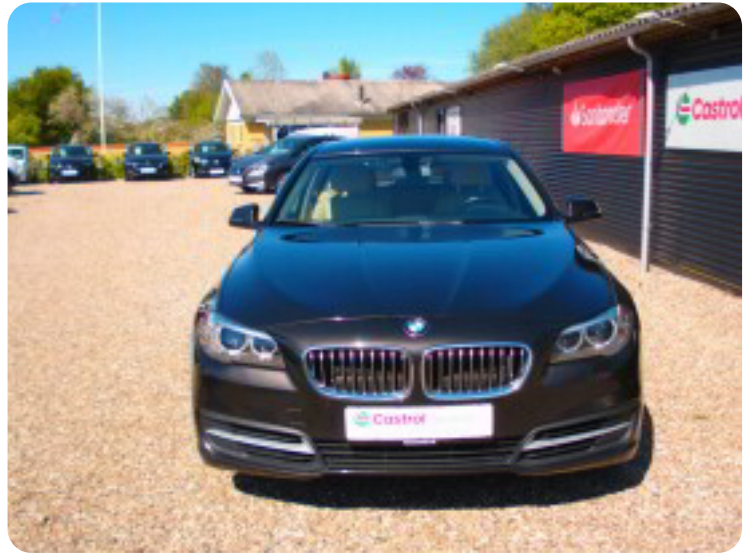

BMW 520d

Touring aut.

DKK 199.900,-

Kontantpris

Billeder (16)

Se flere billeder på: hansensbiler.dk/biler/bmw-520d-touring-aut-ffdf4muywc9

Udstyrsliste (24)

2