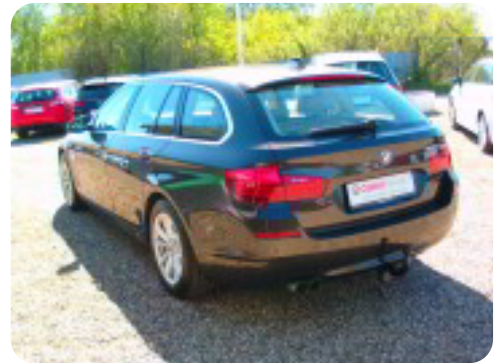

0-100 km/t
8,0 sek

Tophastighed
226 km/t

Drivmiddel
Diesel

Trækjul
Baghjul

Tank
70 l

Grøn ejeravgift
DKK 3.960,- / årligt

Gear
Automatgear

Gear
8 gear

BMW 520d

Touring aut.

DKK 199.900,-

Kontantpris

Billeder (16)

Se flere billeder på: hansensbiler.dk/biler/bmw-520d-touring-aut-ffdf4muywc9

Udstyrsliste (24)

2