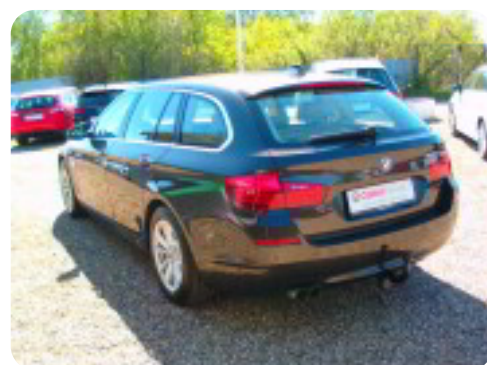

Specifikationer

Km
159.900

Km/l
22,2

1. registrering
Januar 2016

Modelår
2016

Nypris
DKK 657.073,-

HK / Nm
190 HK / 400 Nm

Type
St.car

0-100 km/t
8,0 sek

Tophastighed
226 km/t

Drivmiddel
Diesel

Trækjul
Baghjul

Tank
70 l

Grøn ejeravgift
DKK 3.960,- / årligt

Geartype
Automatgear

Gear
8 gear

BMW 520d

Touring aut.

DKK 199.900,-

Kontantpris

Billeder (16)

Se flere billeder på: hansensbiler.dk/biler/bmw-520d-touring-aut-ffdf4muywc9

Udstyrsliste (24)

2