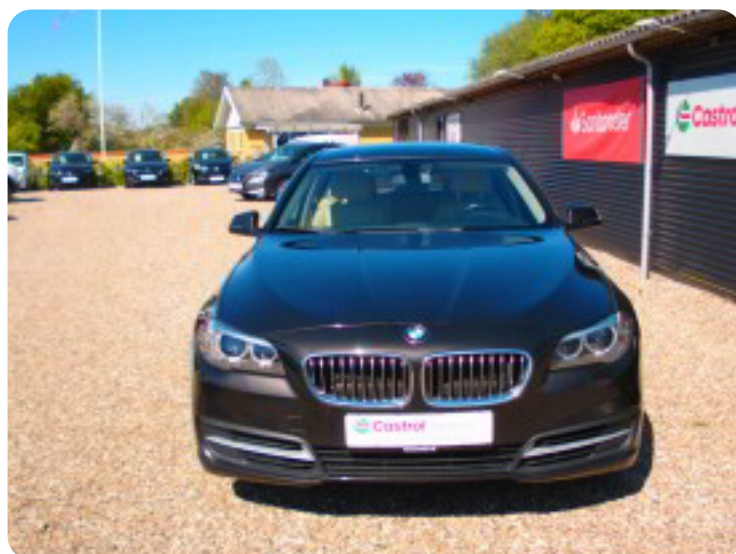

0-100 km/t
8,0 sek

Tophastighed
226 km/t

Drivmiddel
Diesel

Trækjul
Baghjul

Tank
70 l

Grøn ejeravgift
DKK 3.960,- / årligt

Geartype
Automatgear

Gear
8 gear

BMW 520d

Touring aut.

DKK 199.900,-

Kontantpris

Billeder (16)

Se flere billeder på: hansensbiler.dk/biler/bmw-520d-touring-aut-ffdf4muywc9

Udstyrsliste (24)

2