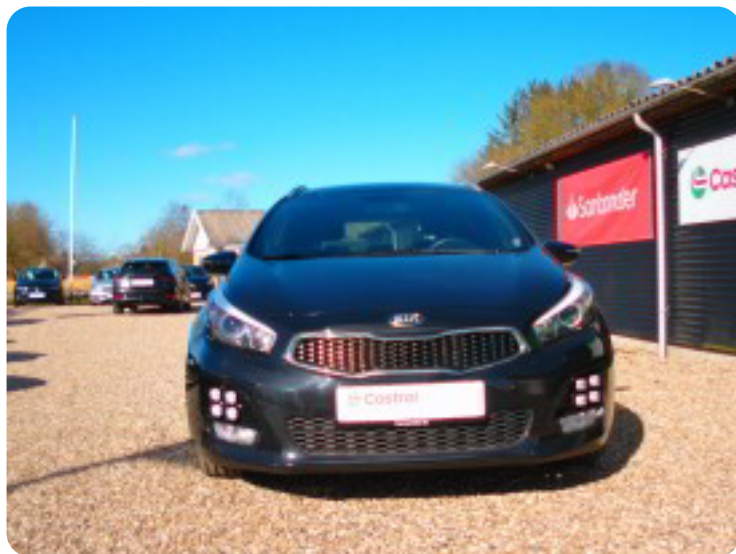

0-100 km/t
10,5 sek

Tophastighed
194 km/t

Drivmiddel
Diesel

Trækjul
Forhjul

Tank
53 l

Grøn ejeravgift
DKK 3.380,- / årligt

Gear
Manuelt gear

Gear
6 gear

Kia Ceed

CRDi 136 GT-Line Attraction SW

DKK 109.900,-

Kontantpris

Billeder (18)

Se flere billeder på: hansnbiler.dk/biler/kia-ceed-crdi-136-gt-line-attraction-sw-t7ir7oa8irw

Udstyrsliste (16)

2