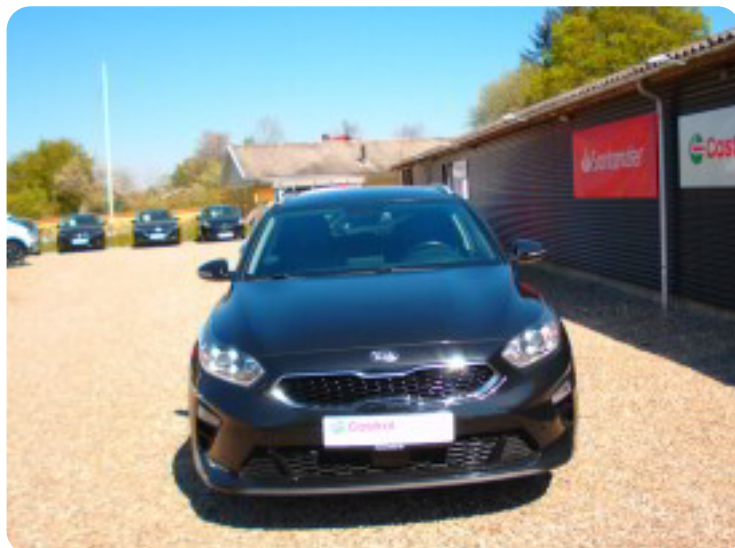

Kia Ceed

CRDi 136 Intro Edition SW

DKK 119.900,-

Kontantpris

Billeder (16)

Se flere billeder på: hansnbiler.dk/biler/kia-ceed-cr-di-136-intro-edition-sw-ptwnqjznafc

Udstyrsliste (21)

2