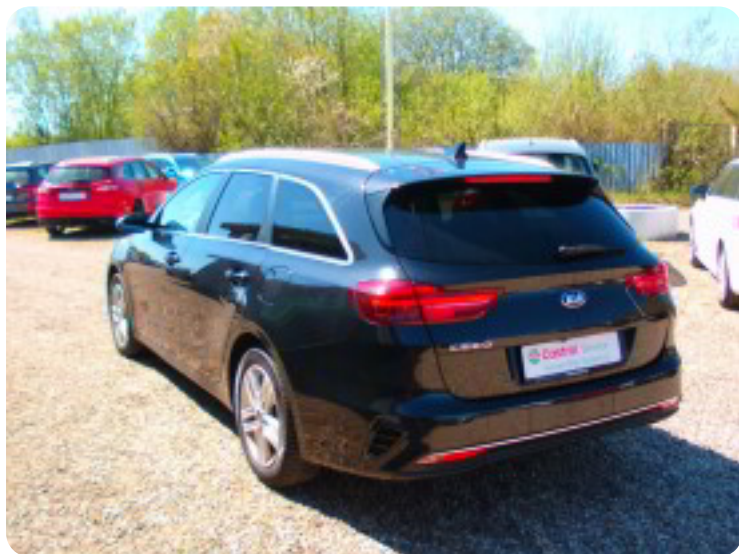

Kia Ceed

CRDi 136 Intro Edition SW

DKK 119.900,-

Kontantpris

Billeder (16)

Se flere billeder på: hansnbiler.dk/biler/kia-ceed-cr-di-136-intro-edition-sw-ptwnqjznafc

Udstyrsliste (21)

2