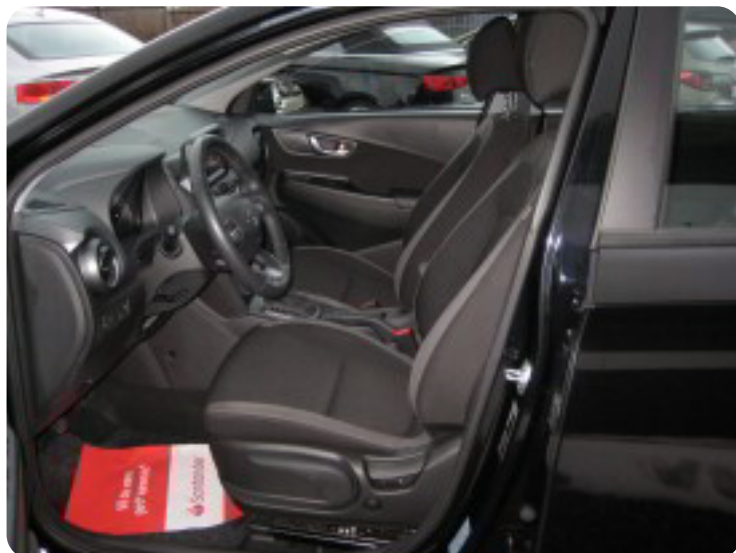

Hyundai Kona

T-GDi Life+

DKK 144.900,-

Kontantpris

Billeder (12)

Se flere billeder på: hansnbiler.dk/biler/hyundai-kona-t-gdi-life--8zb6ffpgznk

Udstyrsliste (15)

- 6**
6 airbags
- a**
anhængertræk
- A**
AUX tilslutning
- b**
bagagerumsdækken
- e**
el-spejle
- h**
højdejusterbart førersæde håndfri til mobil
- I**
ISOFIX
- L**
LED kørelys
- I**
læderrat
- m**
multifunktionsrat
- s**
splitbagsæde
- t**
tagræling
- U**
USB-A tilslutning
- v**
vinterhjul