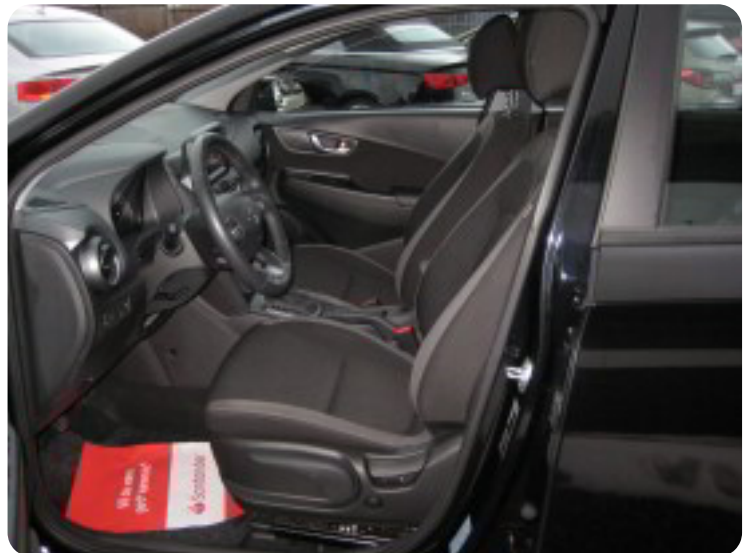

Hyundai Kona

T-GDi Life+

DKK 144.900,-

Kontantpris

Billeder (12)

Se flere billeder på: hansnbiler.dk/biler/hyundai-kona-t-gdi-life--8zb6ffpgznk

Udstyrsliste (15)

- 6**
6 airbags
- a**
anhængertræk
- A**
AUX tilslutning
- b**
bagagerumsdækken
- e**
el-spejle
- h**
højdejusterbart førersæde håndfri til mobil
- I**
ISOFIX
- L**
LED kørelys
- I**
læderrat
- m**
multifunktionsrat
- s**
splitbagsæde
- t**
tagræling
- U**
USB-A tilslutning
- v**
vinterhjul