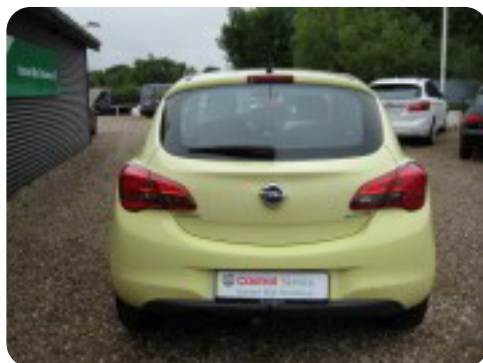

Billeder (13)

Se flere billeder på: hansnbiler.dk/biler/opel-corsa-t-90-enjoy-ixtukbwptg7