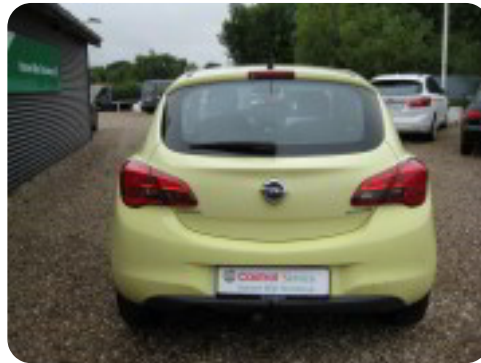

Billeder (13)

Se flere billeder på: hansnbiler.dk/biler/opel-corsa-t-90-enjoy-ixtukbwptg7