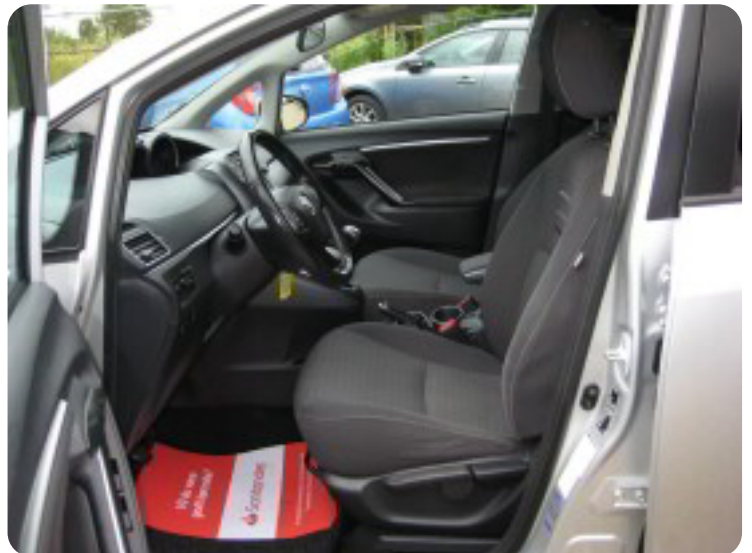

Toyota Sportsvan

D-4D T2 Touch

Solgt

Billeder (13)

Se flere billeder på: hansnbiler.dk/biler/toyota-sportsvan-d-4d-t2-touch-pwi8rvmuwgq

Udstyrsliste (16)

A

ABS bremses Alufælg Anhængertræk AUX tilslutning

B

Bakkamera

D

Dual zone klimaanlæg

E

El-klapbare sidespejle med varme

F

Fartpilot