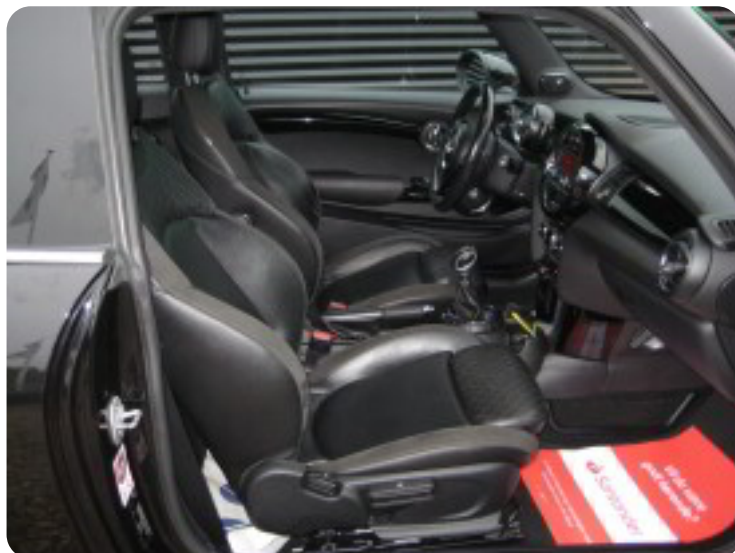

MINI Cooper

aut.

Solgt

Billeder (12)

Se flere billeder på: hanserbiler.dk/biler/mini-cooper-aut-kvw3rwqeas0

Udstyrsliste (18)

A

ABS bremses Alufælg Automatgear AUX tilslutning