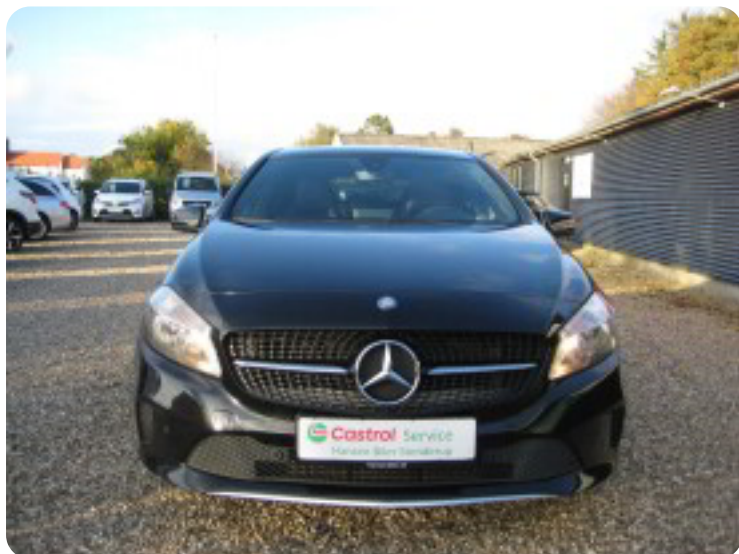

Specifikationer

Km
160.000

Km/l
27,0

1. registrering
Marts 2016

Modelår
2016

Nypris
DKK 324.005,-

HK / Nm
109 HK / 260 Nm

Type
Halvkombi

0-100 km/t
11,3 sek

Tophastighed
190 km/t

Drivmiddel
Diesel

Trækjul
Forhjul

Tank
50 l

Grøn ejeravgift
DKK 2.640,- / årligt

Gear
Manuelt gear

Gear
6 gear

Mercedes A180 d

Solgt

Billeder (12)

Se flere billeder på: hanserbiler.dk/biler/mercedes-a180-d--ozbsa1wlsrt

Udstyrsliste (11)

A

ABS bremses Anhængertræk

D