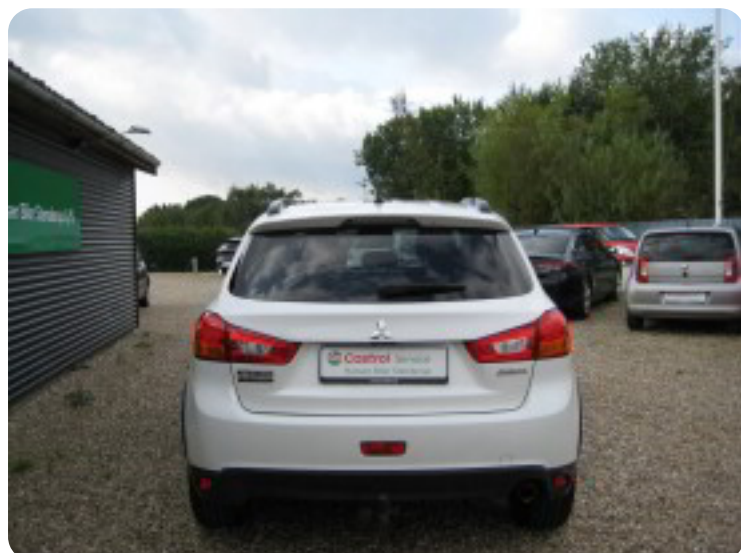

0-100 km/t
11,4 sek

Tophastighed
183 km/t

Drivmiddel
Benzin

Trækhjul
Forhjul

Tank
63 l

Grøn ejerafgift
DKK 2.200,- / årligt

Geartype
Manuelt gear

Gear
5 gear

Mitsubishi ASX

Invite

Solgt

Billeder (14)

Se flere billeder på: hansensbiler.dk/biler/mitsubishi-asx-invite-6mztg5jzjhb

Udstyrsliste (21)

A

ABS bremses Aftagelig anhængertræk Alufælge Armlæn Auto nedblændelig bakspejl