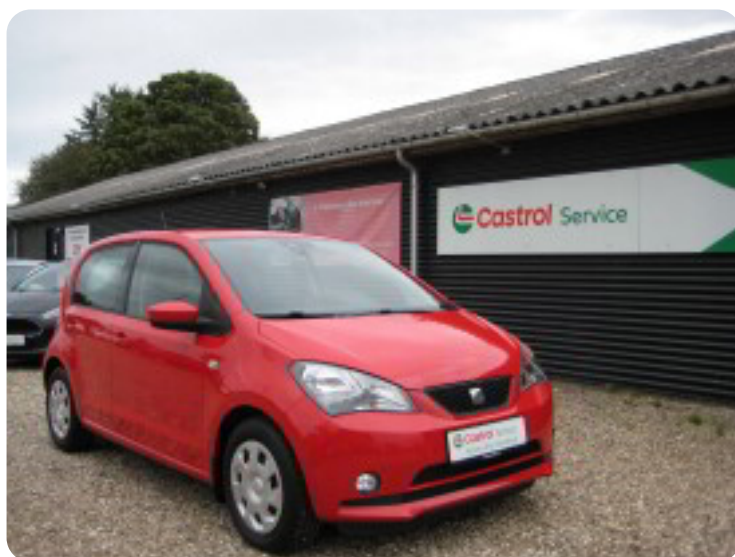

## Specifikationer

Km  
102.000

Km/l  
25,6

1. registrering  
August 2019

Modelår  
2019

Nypris  
DKK 96.010,-

HK / Nm  
60 HK / 95 Nm

Type  
Mikro

0-100 km/t  
14,4 sek

Tophastighed  
161 km/t

Drivmiddel  
Benzin

Trækjul  
Forhjul

Tank  
35 l

Grøn ejeravgift  
DKK 1.180,- / årligt

Geartype  
Manuelt gear

Gear  
5 gear

## Seat Mii

MPI 60 Style

**Solgt**

## Billeder (12)

Se flere billeder på: [hansensbiler.dk/biler/seat-mii-mpi-60-style-0175cbh4mhe](https://hansensbiler.dk/biler/seat-mii-mpi-60-style-0175cbh4mhe)