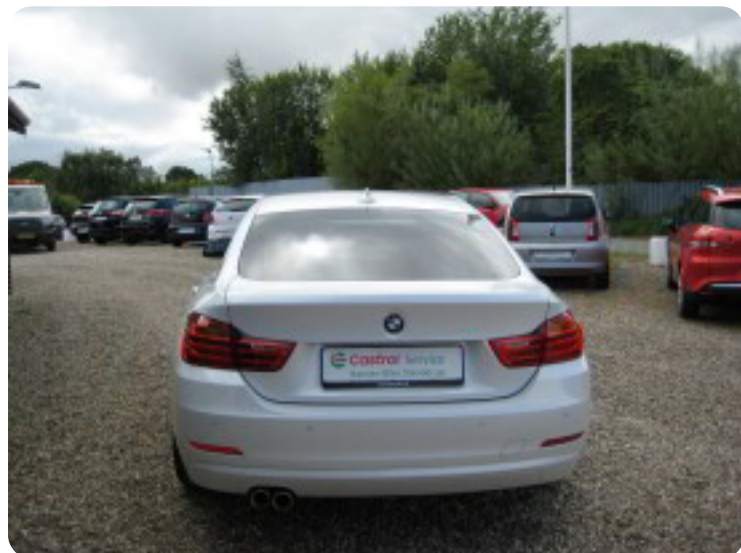

0-100 km/t  
7,3 sek

Tophastighed  
231 km/t

Drivmiddel  
Diesel

Trækhjul  
Baghjul

Tank  
57 l

Grøn ejerafgift  
DKK 2.640,- / årligt

Gear  
Automatgear

Gear  
8 gear

## BMW 420d

Gran Coupé aut.

**Solgt**

## Billeder (15)

Se flere billeder på: [hansenbiler.dk/biler/bmw-420d-gran-coupe-aut-n7pm0gzkkrg](https://hansenbiler.dk/biler/bmw-420d-gran-coupe-aut-n7pm0gzkkrg)